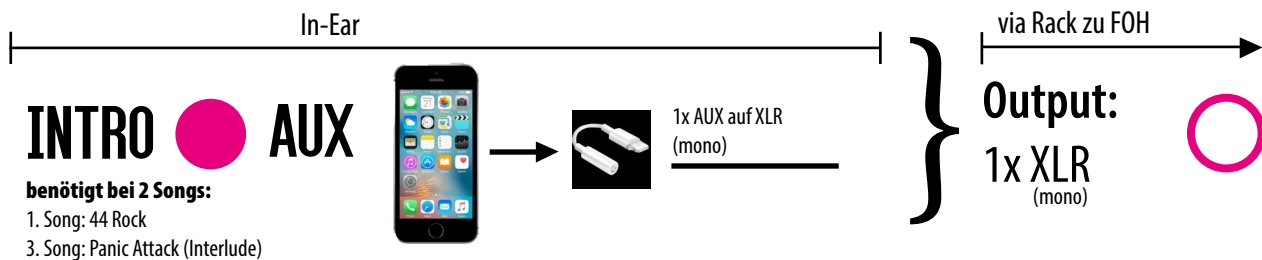

TECHNICAL RIDER - JOURNEY TO IO

VERBINDUNG ZU FOH:

mittels Peitsche: 8 Kanäle (ohne Drums)

FOH

STAGE RIDER

J210'S RACK:

VERBINDUNG ZU FOH:

mittels Peitsche: 8 Kanäle (ohne Drums)