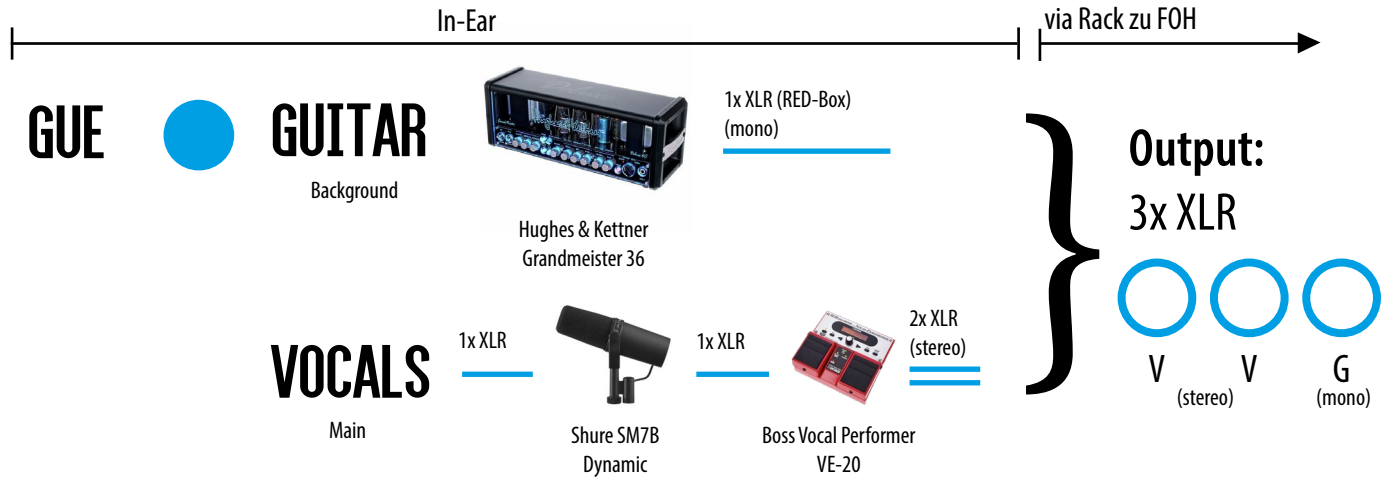

+ 1 Mitglied (Special-Act „Monkey Boom Boom“)

• Zur Band gehören auch zwei Crewmitglieder (Stagehand, Media), die Bestandteil des Vertrags sind, einschließlich des uneingeschränkten Zugangs zur Bühne und zum Backstage-Bereich.

CONTACT DETAILS:

Gue Kirchner:
+43 699 10208208

Jan Kirchner:
+43 699 19498870

MONITORING:

Alle 4 Musiker*innen verwenden ihr eigenes In-Ear-Monitorssystem (Rack):

- 3 davon wireless
- 1 verkabelt (drummer)

TECHNICAL RIDER - JOURNEY TO IO

VERBINDUNG ZU FOH:

mittels Peitsche: 8 Kanäle (ohne Drums)

FOH

STAGE RIDER

J210'S RACK:

VERBINDUNG ZU FOH:

mittels Peitsche: 8 Kanäle (ohne Drums)