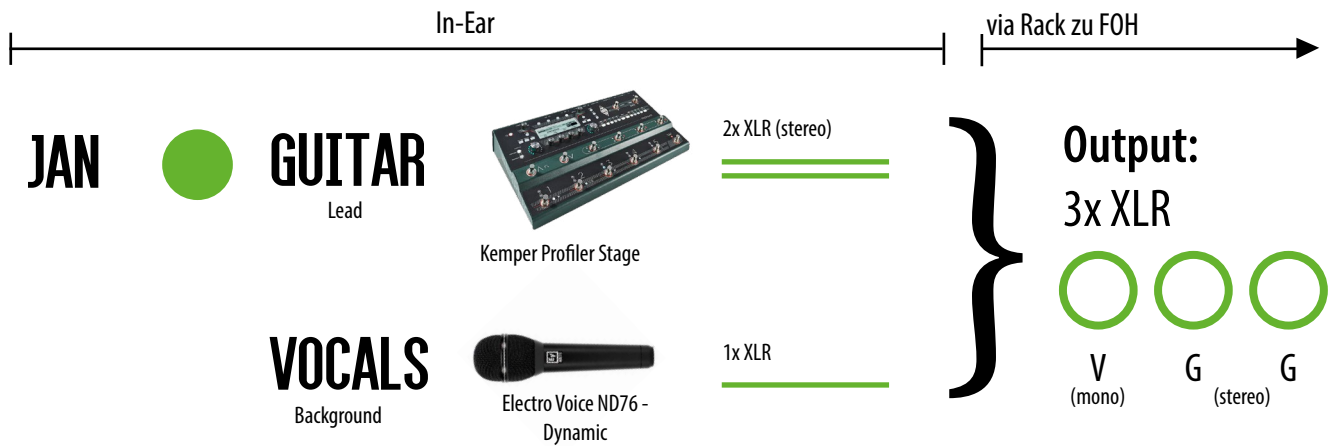

+ 1 Mitglied (Special-Act „Monkey Boom Boom“)

• Zur Band gehören auch zwei Crewmitglieder (Stagehand, Media), die Bestandteil des Vertrags sind, einschließlich des uneingeschränkten Zugangs zur Bühne und zum Backstage-Bereich.

CONTACT DETAILS:

Gue Kirchner:
+43 699 10208208

Jan Kirchner:
+43 699 19498870

MONITORING:

Alle 4 Musiker*innen verwenden ihr eigenes In-Ear-Monitorssystem (Rack):

- 3 davon wireless
- 1 verkabelt (drummer)

TECHNICAL RIDER - JOURNEY TO IO

VERBINDUNG ZU FOH:

mittels Peitsche: 8 Kanäle (ohne Drums)

FOH

STAGE RIDER

J210'S RACK:

VERBINDUNG ZU FOH:

mittels Peitsche: 8 Kanäle (ohne Drums)